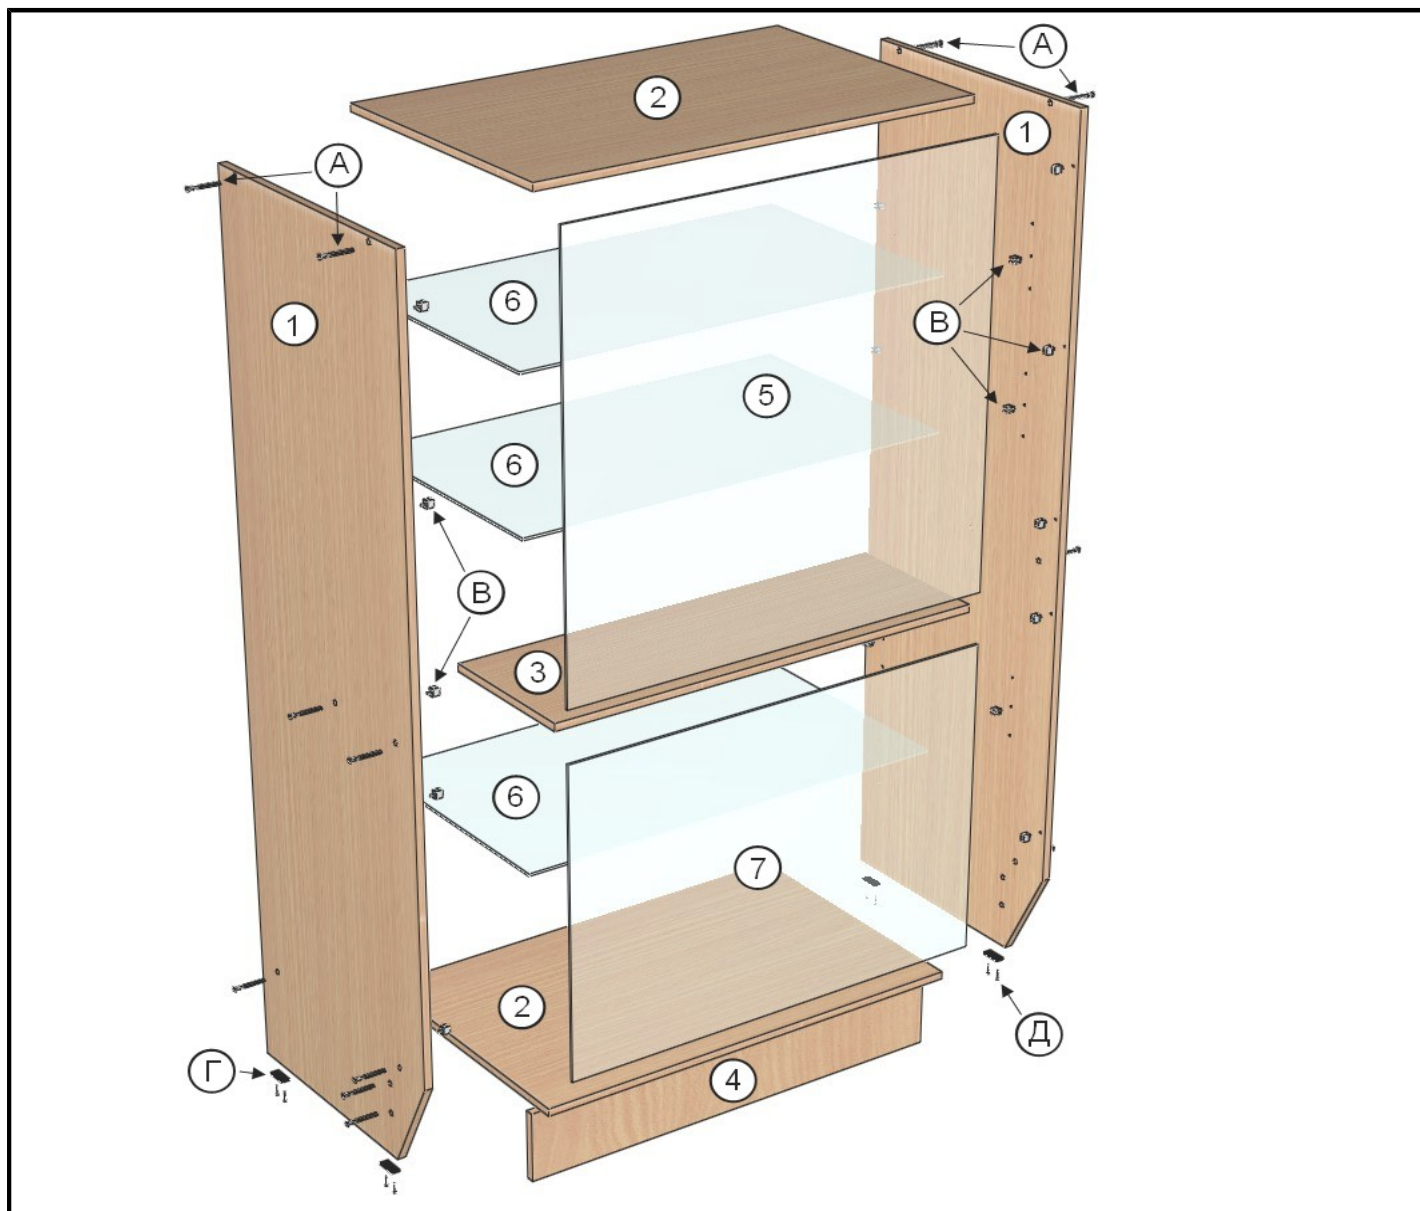

**В-10-42**  
**Витрина малая остекленная**  
**1800x900x550**

**Детали**

Обозначение	Наименование	Размер, мм	Кол-во	Примечание
1	Боковая стенка	1800x550x16	2	ТО.550.044/045
2	Горизонт	868x546x16	2	ТО.550.029
3	Полка	868x296x16	1	ТО.550.041
4	Цоколь	868x150x16	1	ТО.550.032

**Стекло**

6	Переднее стекло	860x888x5	1	
7	Полка стекло	860x496x5	3	
8	Переднее стекло	860x654x5	1	нижнее

**Фурнитура**

Обозначение	Наименование	Характеристика	Кол-во	Примечание
А	Евровинт	7x50	16	
Б	Заглушка		16	
В	Стеклодержатель	П-образный	22	
Г	Подпятник		4	
Д	Гвоздь	2x20	8	
Е	Ключ-шестигранник		1	