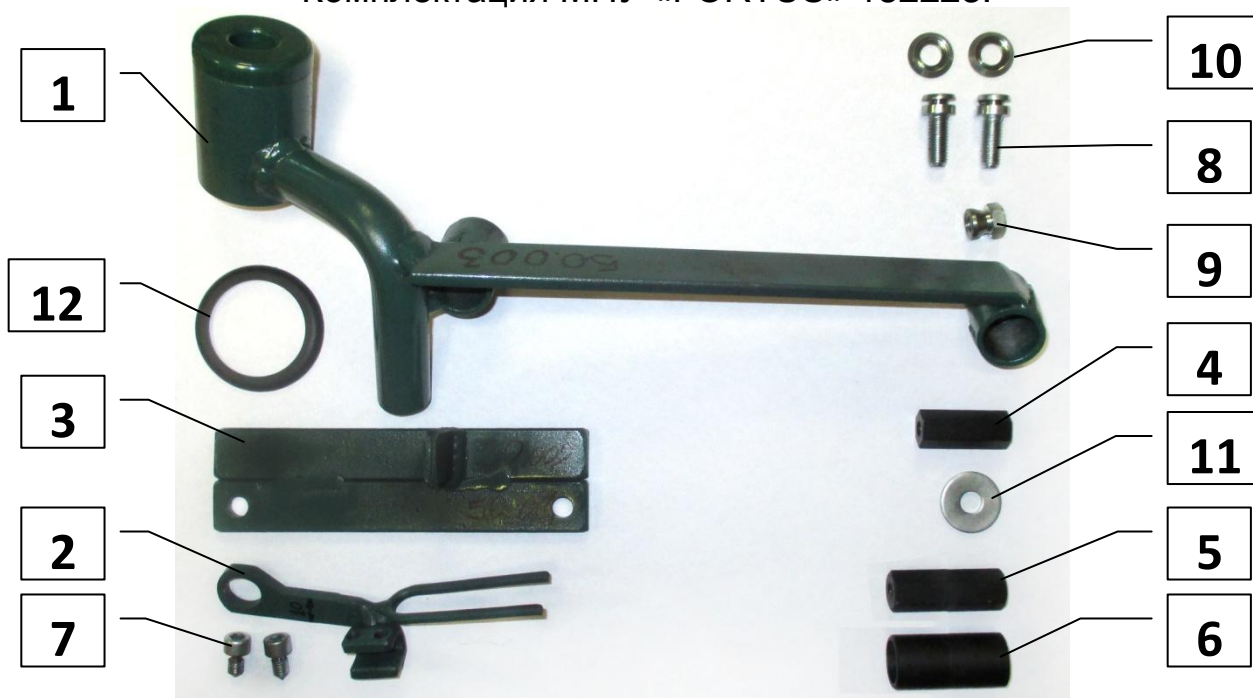

Паспорт Механического Противоугонного Устройства «FORTUS» 152223.

Марка а/м	Changan	
Модель а/м	Eado	
Страна производства а/м	-	
Год начала производства а/м	2014	
Год окончания производства а/м	-	
Тип кузова автомобиля а/м	-	
Тип двигателя автомобиля а/м	-	
Объем двигателя а/м	-	
Тип КПП а/м	механика	
Количество ступеней КПП а/м	5	
Расположение передачи "R" для механических КПП (вперед, назад)	назад	
Комментарий к модификации МПУ "Fortus" (Особенности КПП)	-	
Артикул МПУ "Fortus"	152223	
Модель (номер) МПУ "Fortus"	2282	
Паспорт МПУ "Fortus" (Инструкция по установке, комплектация)	-	

Комплектация МПУ «FORTUS» 152223.

п/п	Артикул	Наименование	Кол-во
1	F-KO-L-2282	Замок МПУ	1
2	HO-2282	Хомут МПУ	1
3	ZA-2282	Защита МПУ	1
4	ST-G-14-M8-2282-52	Шестигранный столбик с резьбой	1
5	ИТ 40.022-08	Проставка М8	1
6	ИТ 40.023-08	Проставка 20x3	1
7	BSCVF-06008	Болт срывной острый М6x08	2
8	BSCNT-08015	Болт срывной М8x15	2
9	GS-08	Гайка срывная М8	1
10	SHV-08	Шайба Volvo ф8	2
11	SH-08-24	Шайба ф8 широкая	1
12	MA-30	Декоративная манжета	1