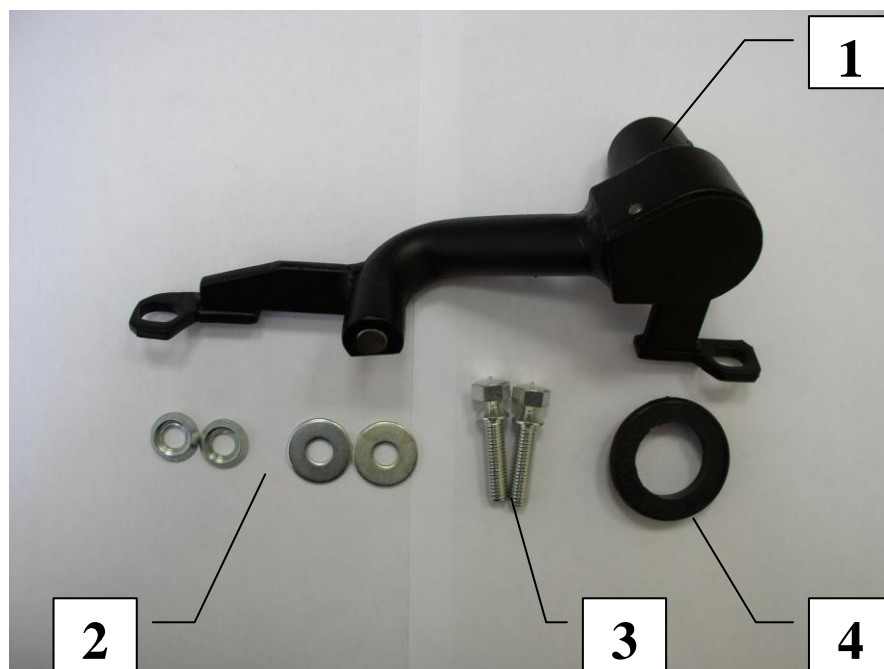

Паспорт Механического Противоугонного Устройства «FORTUS» 152325.

Марка а/м	Nissan	
Модель а/м	Terrano	
Страна производства а/м	-	
Год начала производства а/м	2014	
Год окончания производства а/м	→	
Тип кузова автомобиля а/м	-	
Тип двигателя автомобиля а/м	-	
Объем двигателя а/м	-	
Тип КПП а/м	механика	
Количество ступеней КПП а/м	5	
Расположение передачи "R" для механических КПП (вперед, назад)	назад	
Комментарий к модификации МПУ "Fortus" (Особенности КПП)	-	
Артикул МПУ "Fortus"	152325	
Модель (номер) МПУ "Fortus"	2061	
Паспорт МПУ "Fortus" (Инструкция по установке, комплектация)	-	

Комплектация МПУ «FORTUS» 152325.

п/п	Артикул	Наименование	Кол-во
1	F-KO-L-2061	Замок МПУ	1
2	SH-08	Шайба ф8	4
3	BS-C-N-T-08025	Болт срывной М8х25	2
4	MA-30	Декоративная манжета	1

1

2

3

4

5

6

13

14

15

16

17

18

19

Разметить, используя разметочный шаблон,
и просверлить в консоли отверстие под
корпус замка, установить консоль на место