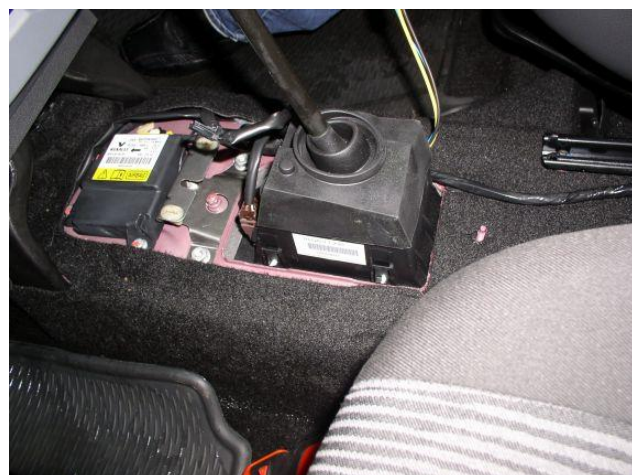

Паспорт Механического Противоугонного Устройства «FORTUS» 152325.

Марка а/м	Nissan	
Модель а/м	Terrano	
Страна производства а/м	-	
Год начала производства а/м	2014	
Год окончания производства а/м	→	
Тип кузова автомобиля а/м	-	
Тип двигателя автомобиля а/м	-	
Объем двигателя а/м	-	
Тип КПП а/м	механика	
Количество ступеней КПП а/м	5	
Расположение передачи "R" для механических КПП (вперед, назад)	назад	
Комментарий к модификации МПУ "Fortus" (Особенности КПП)	-	
Артикул МПУ "Fortus"	152325	
Модель (номер) МПУ "Fortus"	2061	
Паспорт МПУ "Fortus" (Инструкция по установке, комплектация)	-	

Комплектация МПУ «FORTUS» 152325.

п/п	Артикул	Наименование	Кол-во
1	F-KO-L-2061	Замок МПУ	1
2	SH-08	Шайба ф8	4
3	BS-C-N-T-08025	Болт срывной М8х25	2
4	MA-30	Декоративная манжета	1

1

2

3

4

5

6