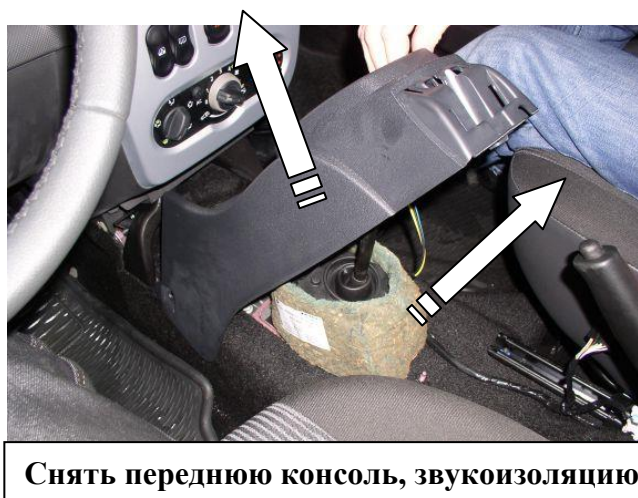

Комплектация МПУ «FORTUS» 152325.

п/п	Артикул	Наименование	Кол-во
1	F-KO-L-2061	Замок МПУ	1
2	SH-08	Шайба ф8	4
3	BS-C-N-T-08025	Болт срывной М8х25	2
4	MA-30	Декоративная манжета	1

1

2

3

4

5

6