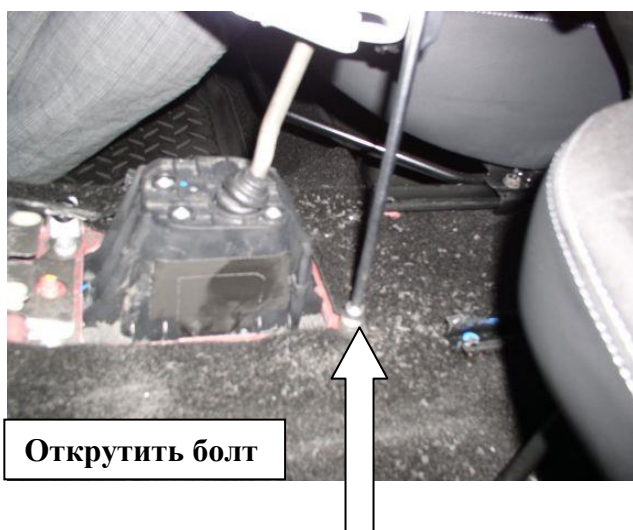

Комплектация МПУ «FORTUS» 152325.

п/п	Артикул	Наименование	Кол-во
1	F-KO-L-2061	Замок МПУ	1
2	SH-08	Шайба ф8	4
3	BS-C-N-T-08025	Болт срывной М8х25	2
4	MA-30	Декоративная манжета	1

1

2

3

4

5

6