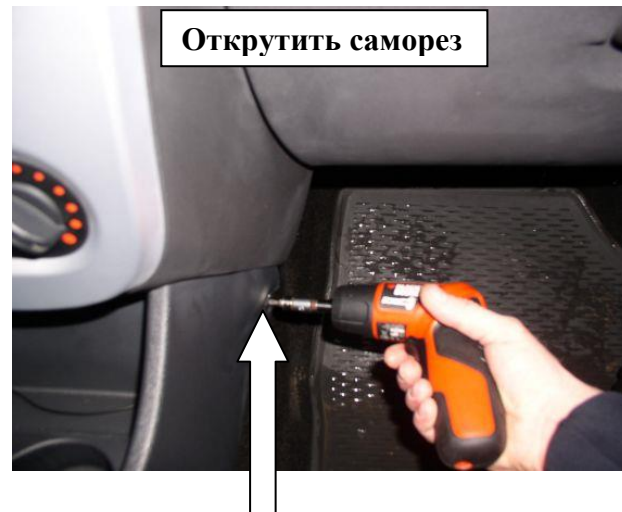

Комплектация МПУ «FORTUS» 152325.

п/п	Артикул	Наименование	Кол-во
1	F-KO-L-2061	Замок МПУ	1
2	SH-08	Шайба ф8	4
3	BS-C-N-T-08025	Болт срывной М8х25	2
4	MA-30	Декоративная манжета	1

1

2

3

4

5

6