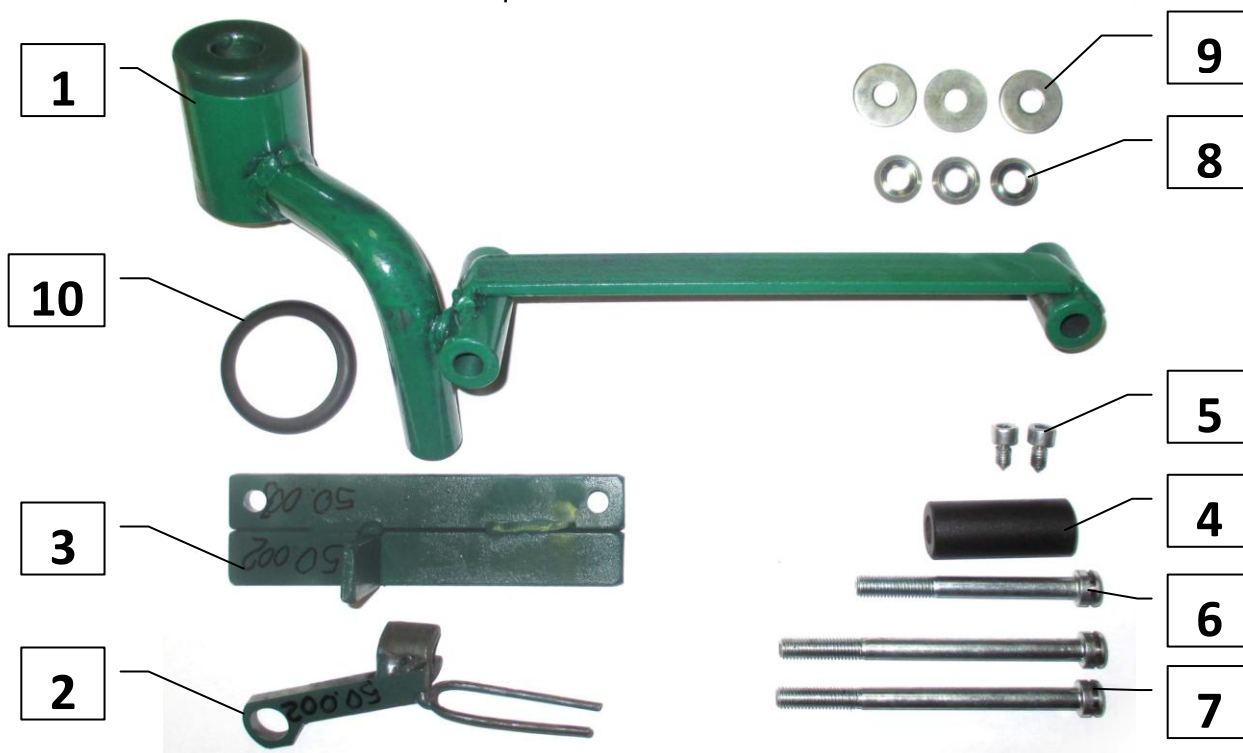

Паспорт Механического Противоугонного Устройства «FORTUS» 152860.

Марка а/м	Changan	
Модель а/м	CS35	
Страна производства а/м	-	
Год начала производства а/м	2014	
Год окончания производства а/м	-	
Тип кузова автомобиля а/м	-	
Тип двигателя автомобиля а/м	-	
Объем двигателя а/м	-	
Тип КПП а/м	механика	
Количество ступеней КПП а/м	5	
Расположение передачи "R" для механических КПП (вперед, назад)	назад	
Комментарий к модификации МПУ "Fortus" (Особенности КПП)	-	
Артикул МПУ "Fortus"	152860	
Модель (номер) МПУ "Fortus"	2281	
Паспорт МПУ "Fortus" (Инструкция по установке, комплектация)	-	

Комплектация МПУ «FORTUS» 152860.

п/п	Артикул	Наименование	Кол-во
1	F-KO-L-2281	Замок МПУ	1
2	HO-2281	Хомут МПУ	1
3	ZA-2281	Защита МПУ	1
4	ST-C-2281-55	Столбик цилиндрический 55 мм	1
5	BSCVF-06008	Болт срывной острый М6х08	2
6	BSCNT-08080	Болт срывной М8х80	1
7	BSCNT-08100	Болт срывной М8х100	2
8	SHV-08	Шайба Volvo ф8	3
9	SH-08-24	Шайба ф8 широкая	3
10	MA-30	Декоративная манжета	1