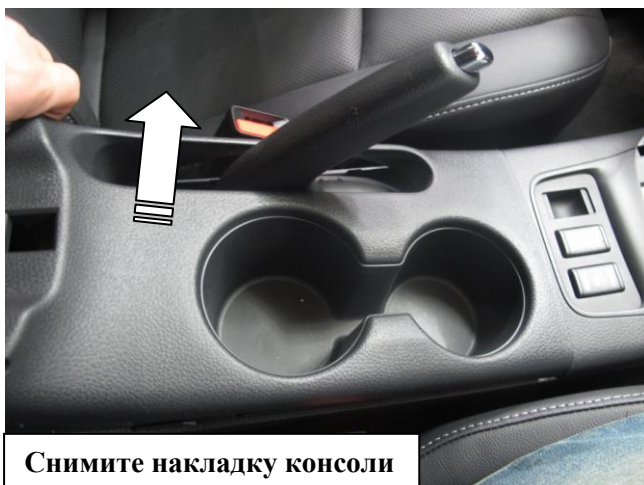

Снимите накладку консоли

1