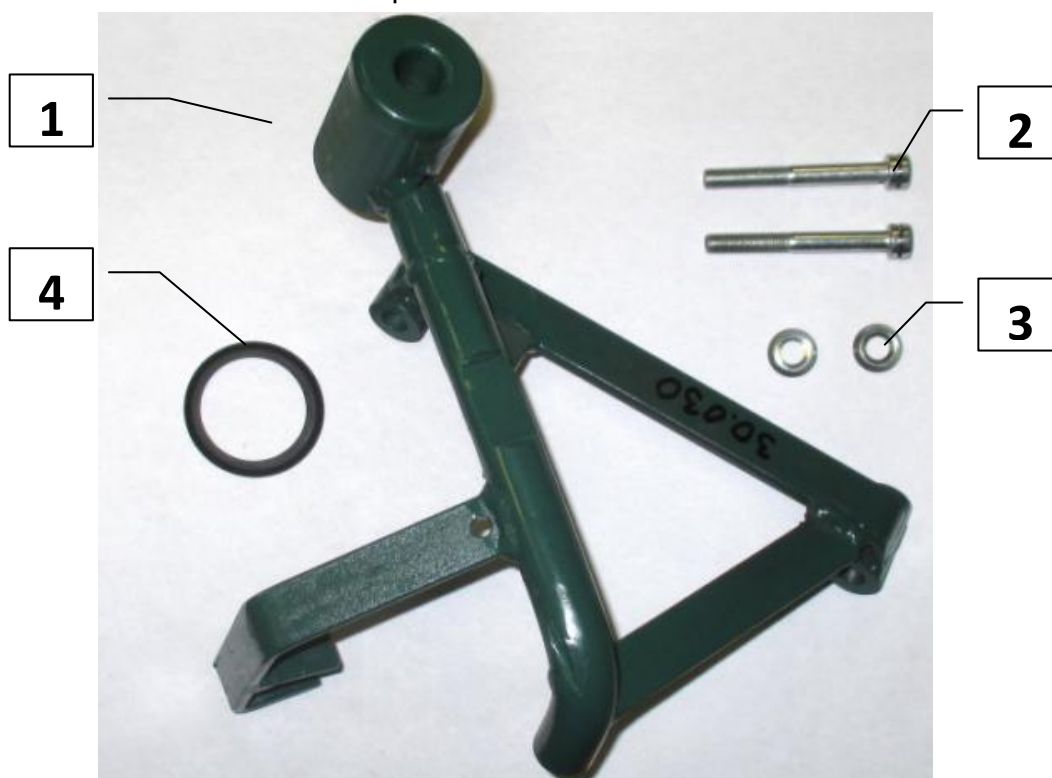

Паспорт Механического Противоугонного Устройства «FORTUS» 152955.

Марка а/м	Nissan	
Модель а/м	Qashqai	
Страна производства а/м	-	
Год начала производства а/м	2014	
Год окончания производства а/м	-	
Тип кузова автомобиля а/м	-	
Тип двигателя автомобиля а/м	-	
Объем двигателя а/м	-	
Тип КПП а/м	типтроник	
Количество ступеней КПП а/м	-	
Расположение передачи "R" для механических КПП (вперед, назад)	-	
Артикул МПУ "Фортус"	152955	
Модель (номер) МПУ "Fortus"	2256	
Паспорт МПУ "Fortus" (Инструкция по установке, комплектация)	-	

Комплектация МПУ «FORTUS» 152955.

п/п	Наименование	Кол-во
1	Замок МПУ	1
2	Болт срывной М6х60	3
3	Шайба Volvo ф6	2
4	Декоративная манжета	1

1

2

3

4

5

6