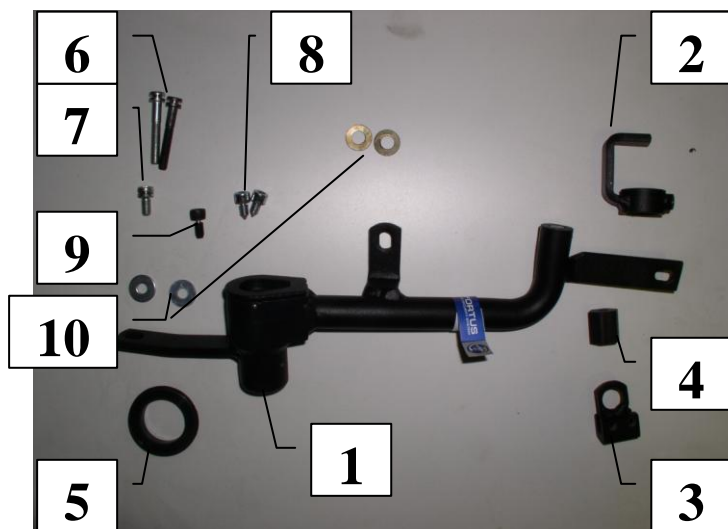

Паспорт Механического Противоугонного Устройства «FORTUS» 152013.

Марка а/м	Nissan	
Модель а/м	Qashqai	
Страна производства а/м		
Год начала производства а/м	2007	
Год окончания производства а/м	2013	
Тип кузова автомобиля а/м		
Тип двигателя автомобиля а/м		
Объем двигателя а/м	-	
Тип КПП а/м	типтроник	
Количество ступеней КПП а/м	-	
Расположение передачи "R" для механических КПП (вперед, назад)	-	
Комментарий к модификации МПУ "Fortus" (Особенности КПП)	-	
Артикул МПУ "Fortus"	152013	
Модель (номер) МПУ "Fortus"	1119	
Паспорт МПУ "Fortus" (Инструкция по установке, комплектация)	-	

Комплектация МПУ «FORTUS» 152013.

п/п	Артикул	Наименование	Кол-во
1	F-KO-L-1119	Замок МПУ	1
2	ZA-1119	Защита МПУ	1
3	HO-1119	Хомут МПУ	1
4	ST-G-17-M6-20-U	Столбик шестигранный 20x17xM6	1
5	MA-30	Декоративная манжета	1
6	BS-C-N-T-06040	Болт срывной M6x40	2
7	BS-C-N-T-06010	Болт срывной M6x10	1
8	BS-C-V-F-06008	Болт внутренний срывной M6x08	2
9	BS-C-V-T-06010	Болт внутренний срывной M6x10	1
10	SH-06	Шайба ф6	4

1

2

3

4

5

6

Установить защиту ригеля на трубу замка

13