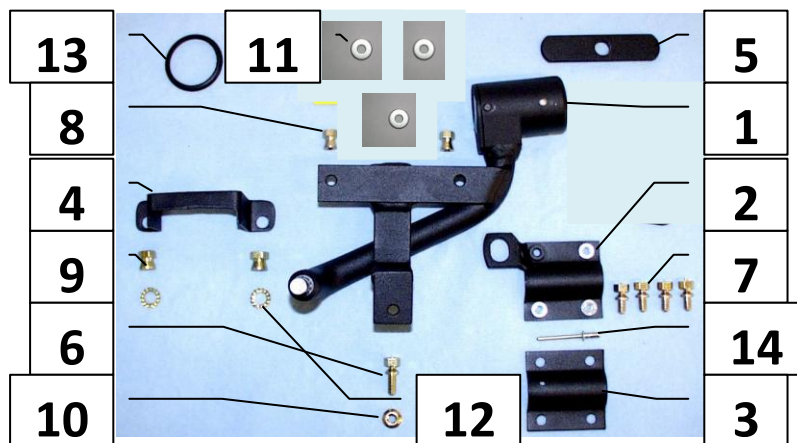

## Паспорт Механического Противоугонного Устройства «FORTUS» 102502/01.

Марка а/м	Nissan	
Модель а/м	Primera	
Страна производства а/м	Япония	
Год начала производства а/м	2002	
Год окончания производства а/м	2007	
Тип кузова автомобиля а/м	седан, универсал, хэтчбек	
Тип двигателя автомобиля а/м	бензин, дизель	
Объем двигателя а/м	-	
Тип КПП а/м	механика	
Количество ступеней КПП а/м	5	
Расположение передачи "R" для механических КПП (вперед, назад)	-	
Комментарий к модификации МПУ "Fortus" (Особенности КПП)	-	
Артикул МПУ "Fortus"	102502/01	
Модель (номер) МПУ "Fortus"	720	
Паспорт МПУ "Fortus" (Инструкция по установке, комплектация)	-	

### Комплектация МПУ «FORTUS» 102502/01.

п/п	Артикул	Наименование	Кол-во
1	F-KO-L-720	Замок МПУ	1
2	KR-720.1	Кронштейн МПУ №1	1
3	KR-720.2	Кронштейн МПУ №2	1
4	KR-535	Кронштейн МПУ №3	1
5	KR-599	Кронштейн МПУ №4	1
6	BS-G-N-T-06015	Болт срывной М6х15	1
7	BS-G-N-T-06010	Болт срывной М6х10	4
8	GS-06	Гайка срывная М6	2
9	GS-08	Гайка срывная М8	2
10	G-06	Гайка несрывная М6	1
11	SH-06	Шайба ф6	3
12	SH-08	Шайба ф8	2
13	MA-30	Декоративная манжета	1
14	ZK-04	Заклёпка	1