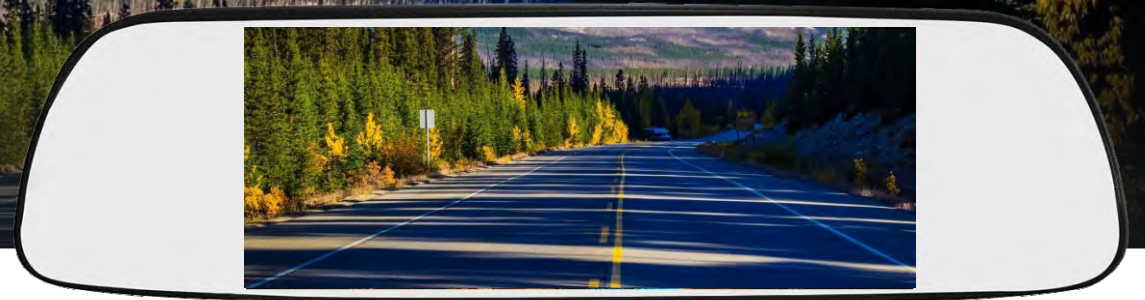

AXPER

axper.ru | 8(800)250-80-95

AXPER Universal Pro

**ВИДЕОРЕГИСТРАТОР-НАКЛАДКА
НА ЗЕРКАЛО НА ОС Android в корпусе без рамки.**

AXPER

axper.ru | 8(800)250-80-95

AXPER Universal Pro

Уникальная форма
Видеорегистратор выполнен в корпусе без рамки.