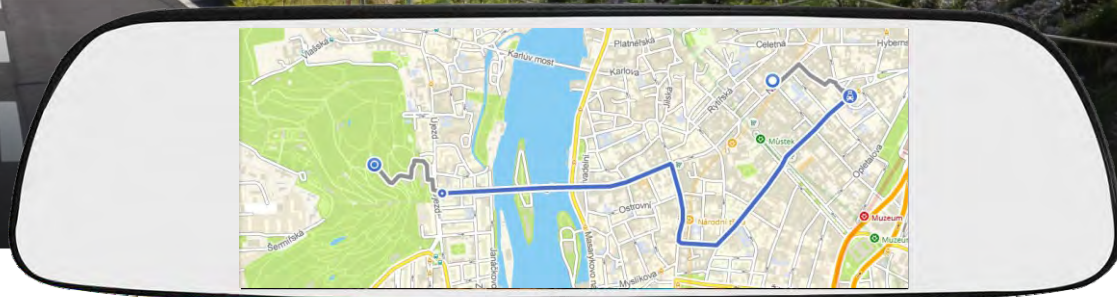

AXPER Universal Pro

Навигатор через любое понравившееся приложение
Приложение навигатор поможет Вам ориентироваться
в городе и за его пределами.

ТЕХНИЧЕСКИЕ ХАРАКТЕРИСТИКИ

Процессор	MT8382
Матрица	NT99142
Угол обзора	150°
Дисплей	3"
G-сенсор	Встроенный
Автомобильное зарядное устройство	12/24В
Разрешение видеозаписи	1920x1080,(30 к/с)
Вторая камера	да
Питание	5В,1,5А
Режим фотосъёмки	да
Циклическая запись	да
Носители информации	microSDHC, Class 10, до 32 Гбайт
Программное обеспечение	Собственное
Рабочая температура	0°C~65°C