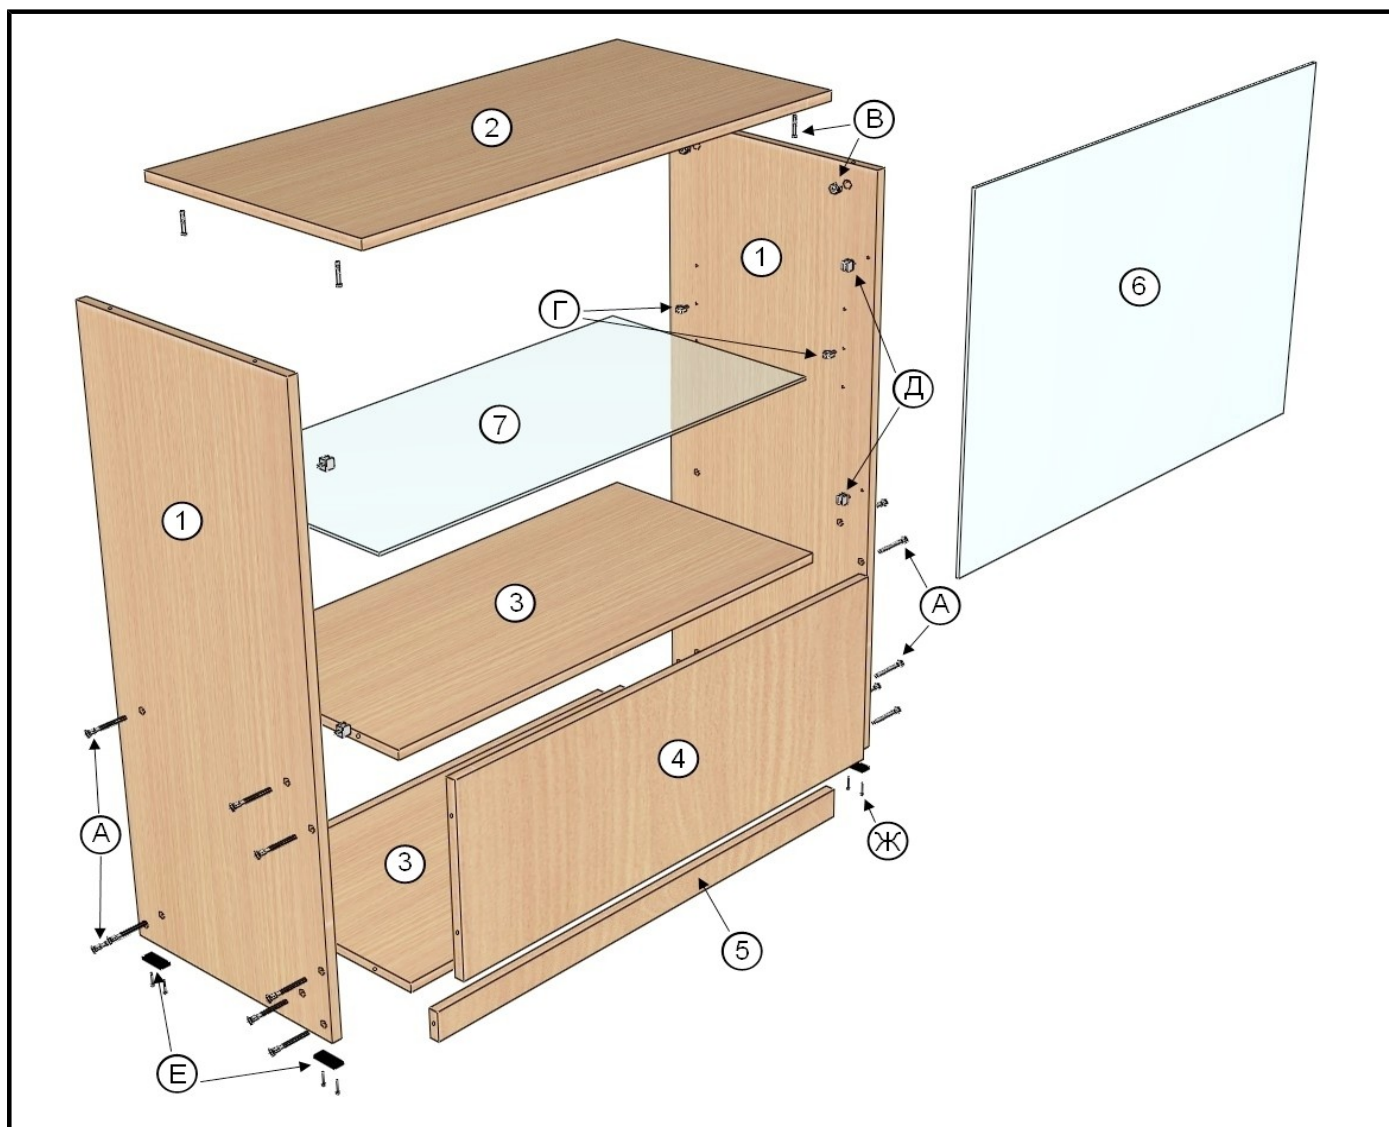

Пр-1
Прилавок со стеклом закрытый
1000x850x400

Детали

Обозначение	Наименование	Размер, мм	Кол-во	Примечание
1	Боковая стенка	984x396x16	2	ТО.000.151/152
2	Крыша	850x400x16	1	ТО.000.150
3	Горизонт	814x392x16	2	ТО.000.153
4	Передняя панель	318x814x16	1	ТО.000.155
5	Цоколь	50x814x16	2	ТО.000.154

Стекло

6	Переднее стекло	806x580x5	1	
7	Стеклопанель	811x377x5	1	

Фурнитура

Обозначение	Наименование	Характеристика	Кол-во	Примечание
А	Евровинт	7x50	16	
Б	Заглушка		16	
В	Эксцентрик	(замок+шток)	4	
Г	Стеклодержатель	С присоской	4	
Д	Стеклодержатель	П-образный	4	
Е	Подпятник		4	
Ж	Гвоздь	2x20	8	
З	Ключ-шестигранник		1	