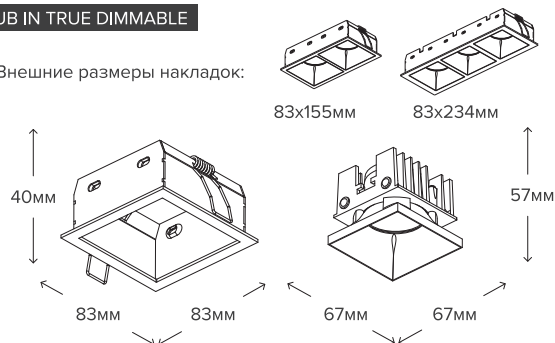

### KUB IN TRUE DIMMABLE

Внешние размеры накладок:

Подключение:	220 В
Мощность потребления:	15 Вт
Световой поток:	1200 лм
Угол света:	50°
Цветовая температура:	1800 - 3000 К
Цветопередача:	97+Ra
Степень защиты оболочки:	IP44
Диммирование:	да