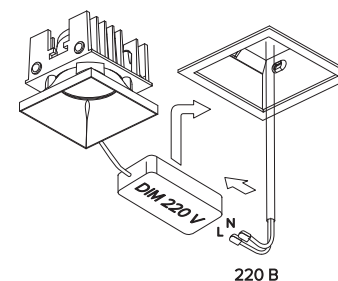

### KUB IN TRUE DIMMABLE

Внешние размеры накладок:

Подключение:	220 В
Мощность потребления:	15 Вт
Световой поток:	1200 лм
Угол света:	50°
Цветовая температура:	1800 - 3000 К
Цветопередача:	97+Ra
Степень защиты оболочки:	IP44
Диммирование:	да

1

Вырезать в потолке установочное отверстие размером 75x75 мм.

2

Вставить фрейм в установочное отверстие.

3

Подключить светильник к электрической сети 220 В через клеммники "Wago".

4

Установить светильник во фрейм. Светильник установлен, можно начинать эксплуатацию.