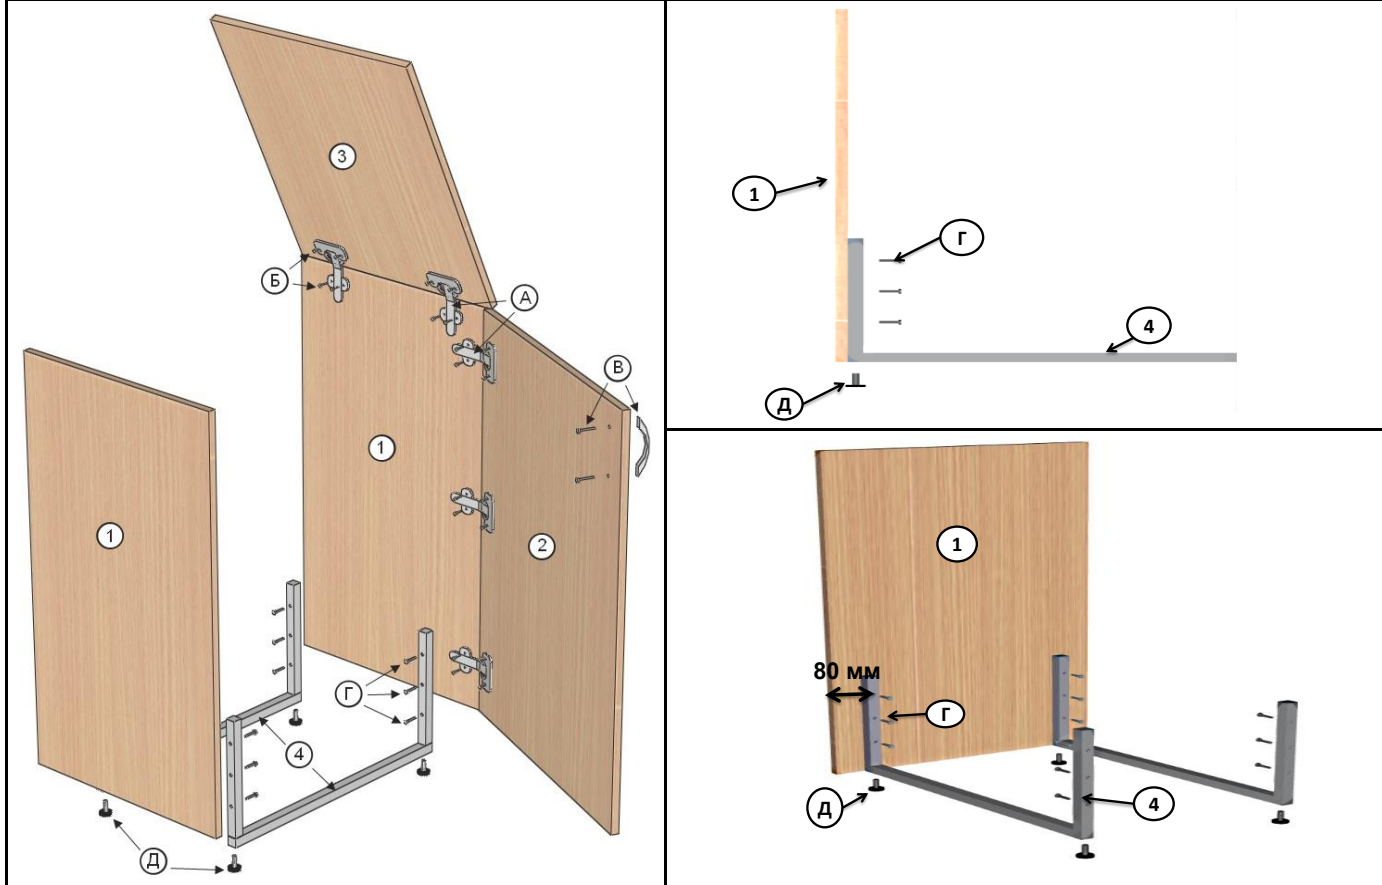

ПР-38
Прилавок проходной
900х600х500

Детали

Обозначение	Наименование	Размер, мм	Кол-во	Примечание
1	Боковая стенка	869х480х16	2	ТО.000.294
2	Дверь передняя	865х596х16	1	ТО.000.295
3	Верхняя крышка	496х596х16	1	ТО.000.296
4	Металлический каркас	275х568х20	2	

Фурнитура

Обозначение	Наименование	Характеристика	Кол-во	Примечание
А	Петля накладная		5	
Б	Шуруп	4х16	20	
В	Ручка-скоба	96мм	1	"+ крепёж"
Г	Шуруп	4х35	12	
Д	Опора регулируемая	М8	4	
Е	Ключ-шестигранник		1	