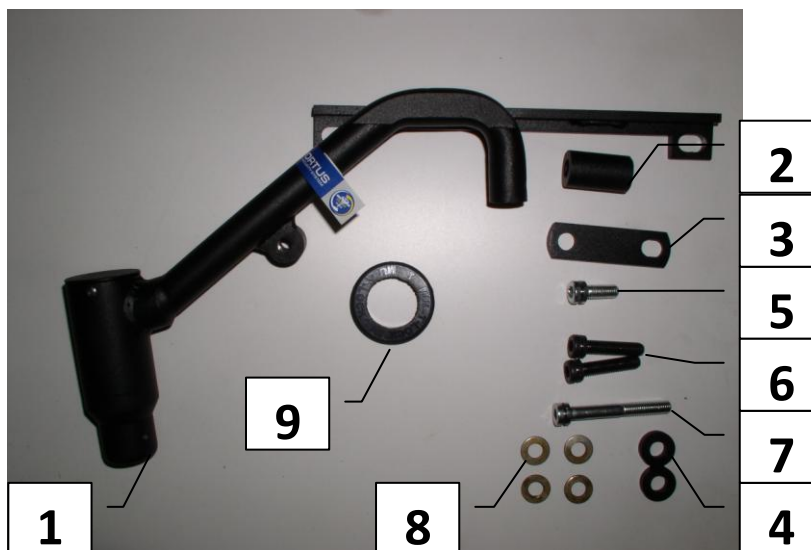

## Паспорт Механического Противоугонного Устройства «FORTUS» 152069/04.

Марка а/м	Nissan	
Модель а/м	Note	
Страна производства а/м	Япония	
Год начала производства а/м	2006	
Год окончания производства а/м	→	
Тип кузова автомобиля а/м	минивэн	
Тип двигателя автомобиля а/м	бензин, дизель	
Объем двигателя а/м	-	
Тип КПП а/м	автомат	
Количество ступеней КПП а/м	-	
Расположение передачи "R" для механических КПП (вперед, назад)	-	
Комментарий к модификации МПУ "Fortus" (Особенности КПП)	-	
Артикул МПУ "Fortus"	152069/04	
Модель (номер) МПУ "Fortus"	1131	
Паспорт МПУ "Fortus" (Инструкция по установке, комплектация)	-	

### Комплектация МПУ «FORTUS» 152069/04.

п/п	Артикул	Наименование	Кол-во
1	F-КО-103-1131	Замок МПУ	1
2	ST-C-35-U	Столбик цилиндрический 35 мм.	1
3	KR-1131	Кронштейн МПУ	1
4	ST-C-5-U	Столбик цилиндрический универсальный 5 мм.	2
5	BS-C-N-T-08020	Болт срывной M8x20	1
6	BS-C-N-T-08035	Болт срывной M8x35	2
7	BS-C-N-T-08060	Болт срывной M8x60	1
8	SH-08	Шайба ф8	4
9	MA-30	Декоративная манжета	1