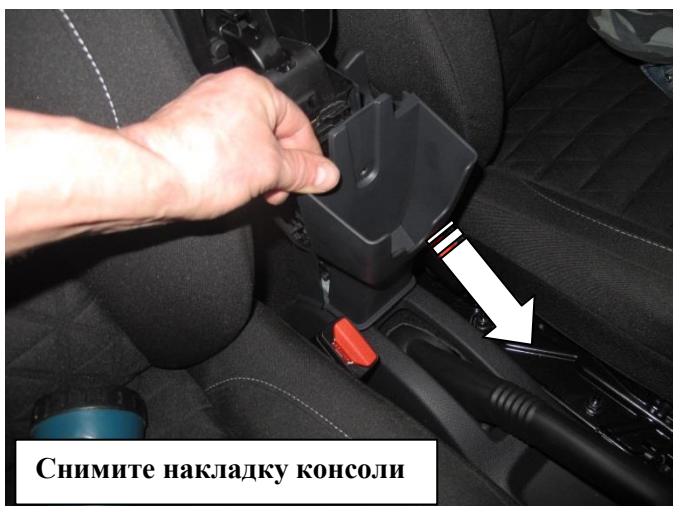

Паспорт Механического Противоугонного Устройства «FORTUS» 182051.

Марка а/м	Nissan	
Модель а/м	Almera	
Страна производства а/м	-	
Год начала производства а/м	2013	
Год окончания производства а/м	-	
Тип кузова автомобиля а/м	-	
Тип двигателя автомобиля а/м	-	
Объем двигателя а/м	-	
Тип КПП а/м	механика	
Количество ступеней КПП а/м	5	
Расположение передачи "R" для механических КПП (вперед, назад)	-	
Комментарий к модификации МПУ "Fortus" (Особенности КПП)	черный селектор	
Артикул МПУ "Fortus"	182051	
Модель (номер) МПУ "Fortus"	2313	
Паспорт МПУ "Fortus" (Инструкция по установке, комплектация)	-	

Комплектация МПУ «FORTUS» 182051.

п/п	Артикул	Наименование	Кол-во
1	2313-00-01-00	Замок	1
2	МА-30	Защита декоративная фортус	1
3	ИТ 40.043-20	Винт срывной М8х20	2
4	ИТ.Д 40.037	Шайба защитная 8	2

1

2

3

4

5

6